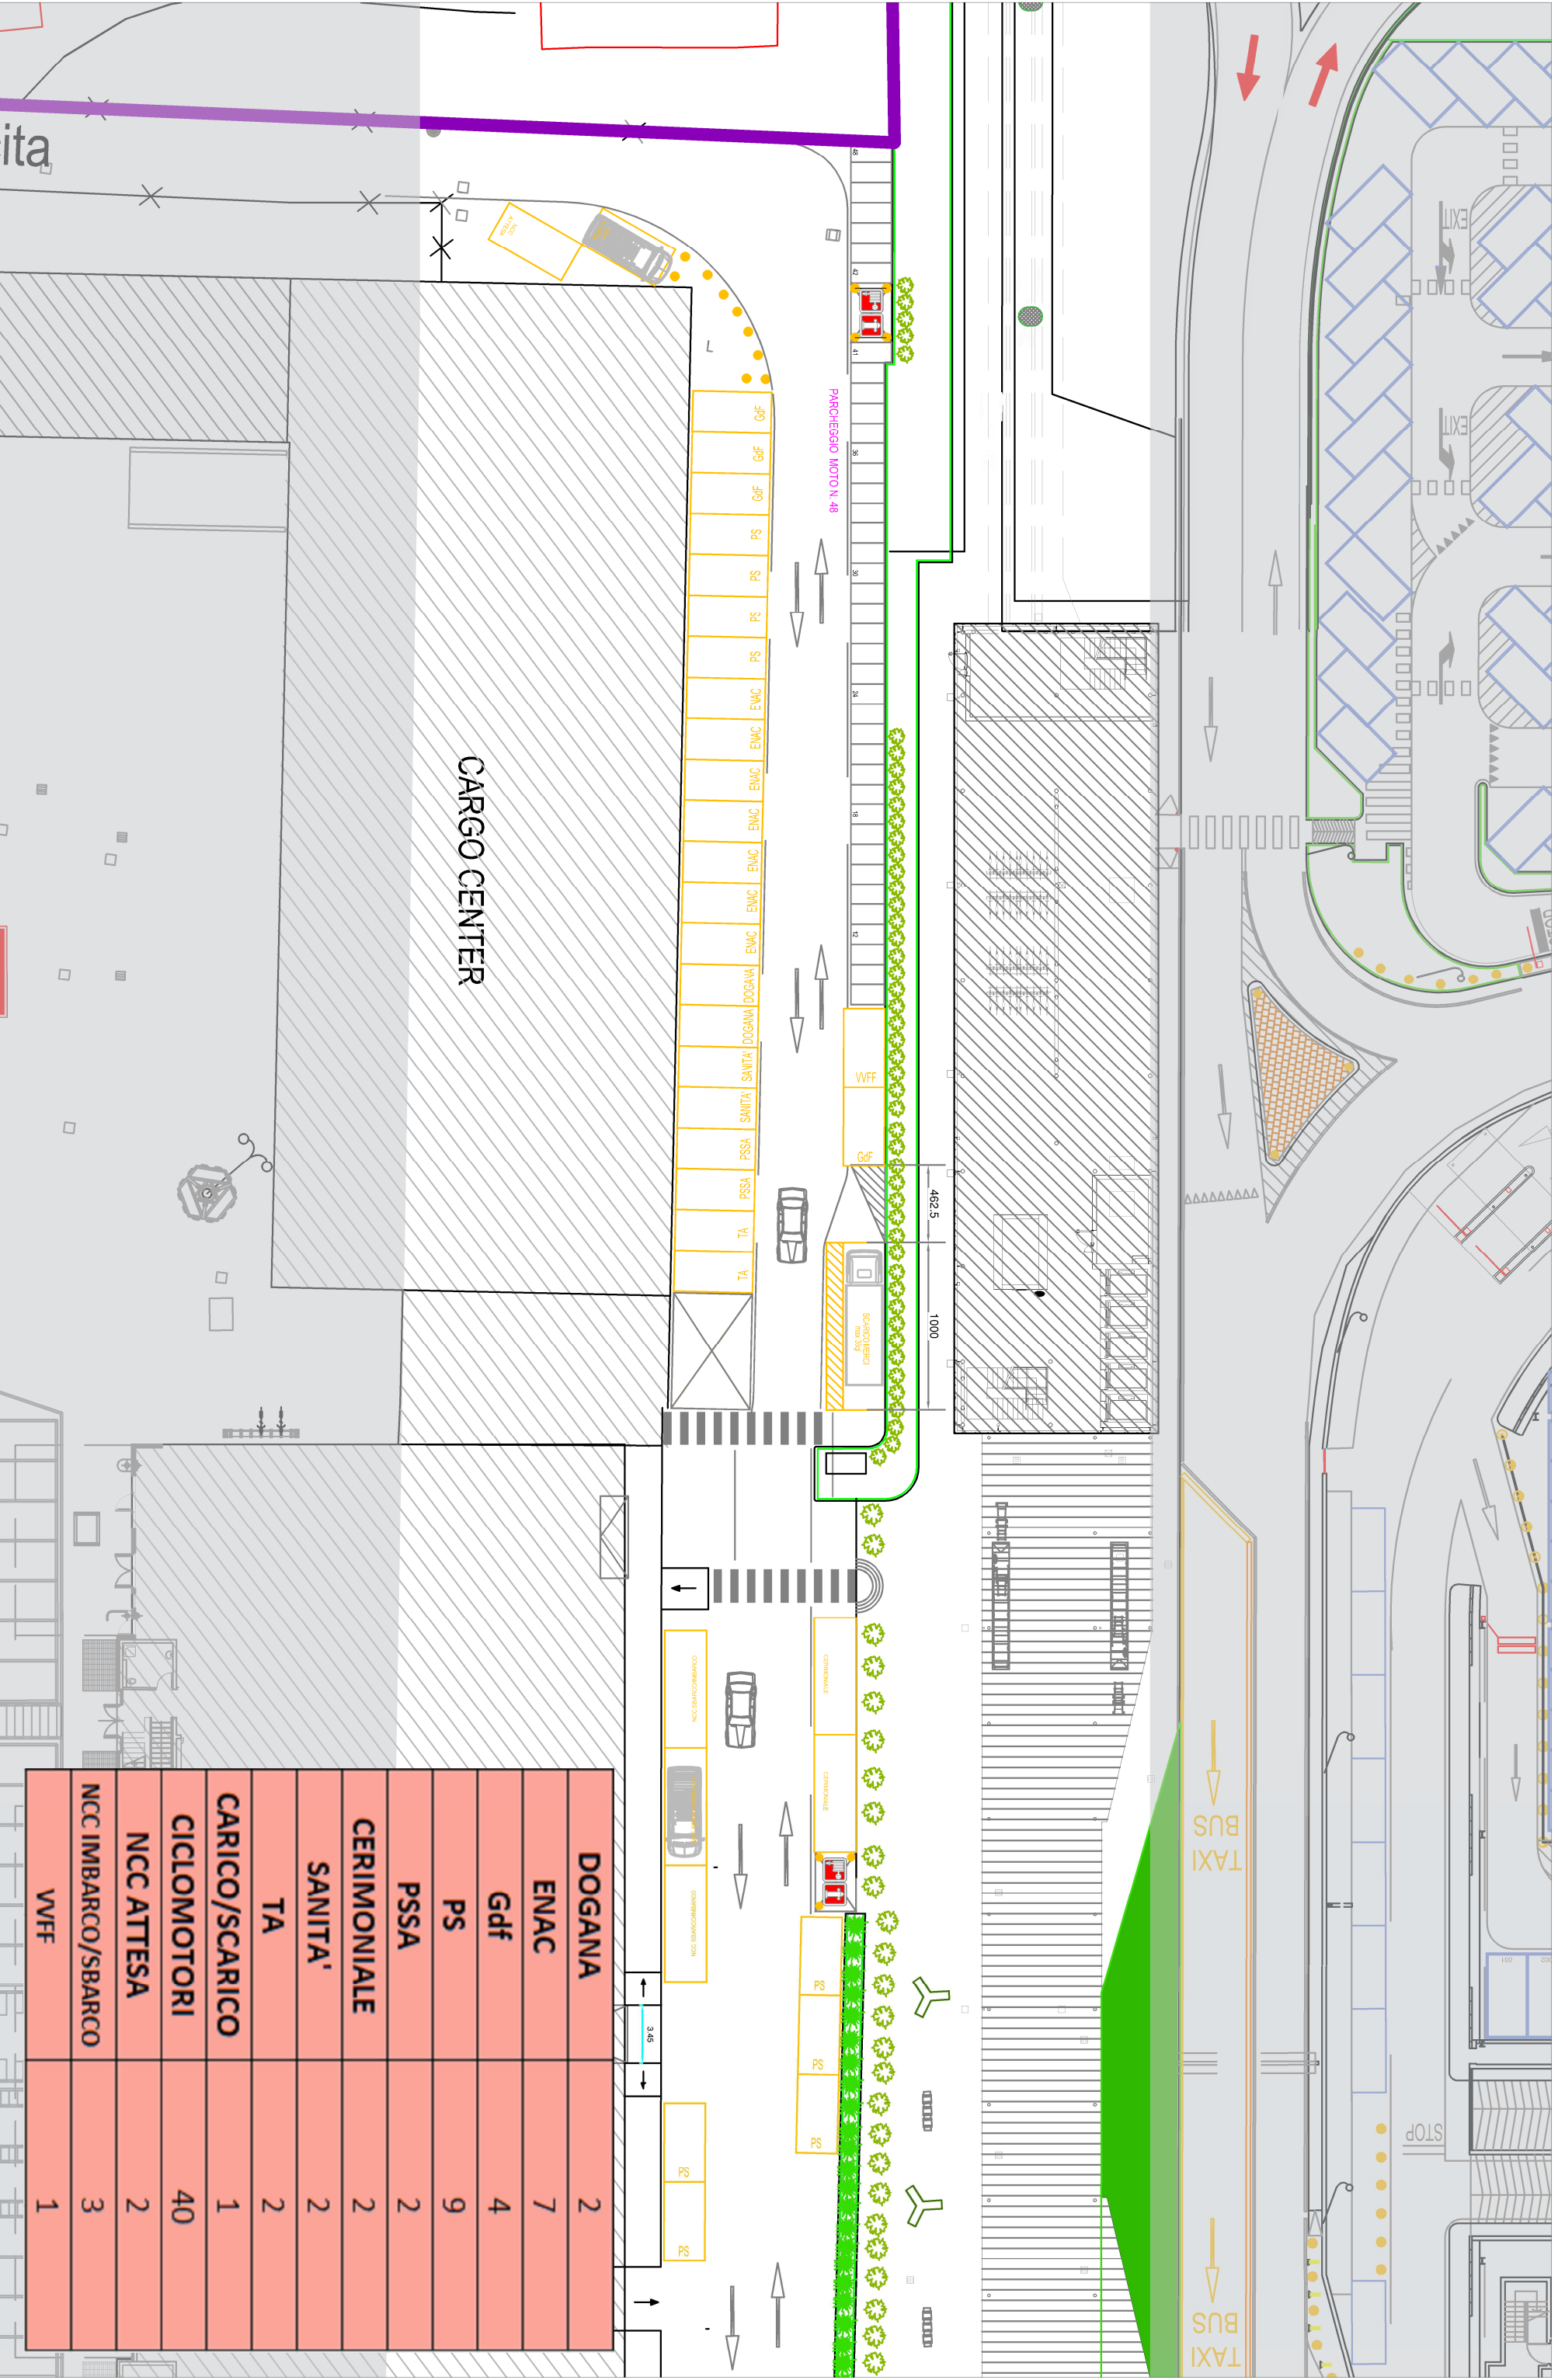

Area LS6 - Stalli fronte Edificio 'A' ed Ex Cargo Center

DOGANA	2
ENAC	7
Gdf	4
PS	9
PSSA	2
CERIMONIALE	2
SANITA'	2
TA	2
CARICO/SCARICO	1
CICLOMOTORI	40
NCC ATTESA	2
NCC IMBARCO/SBARCO	3
WFF	1