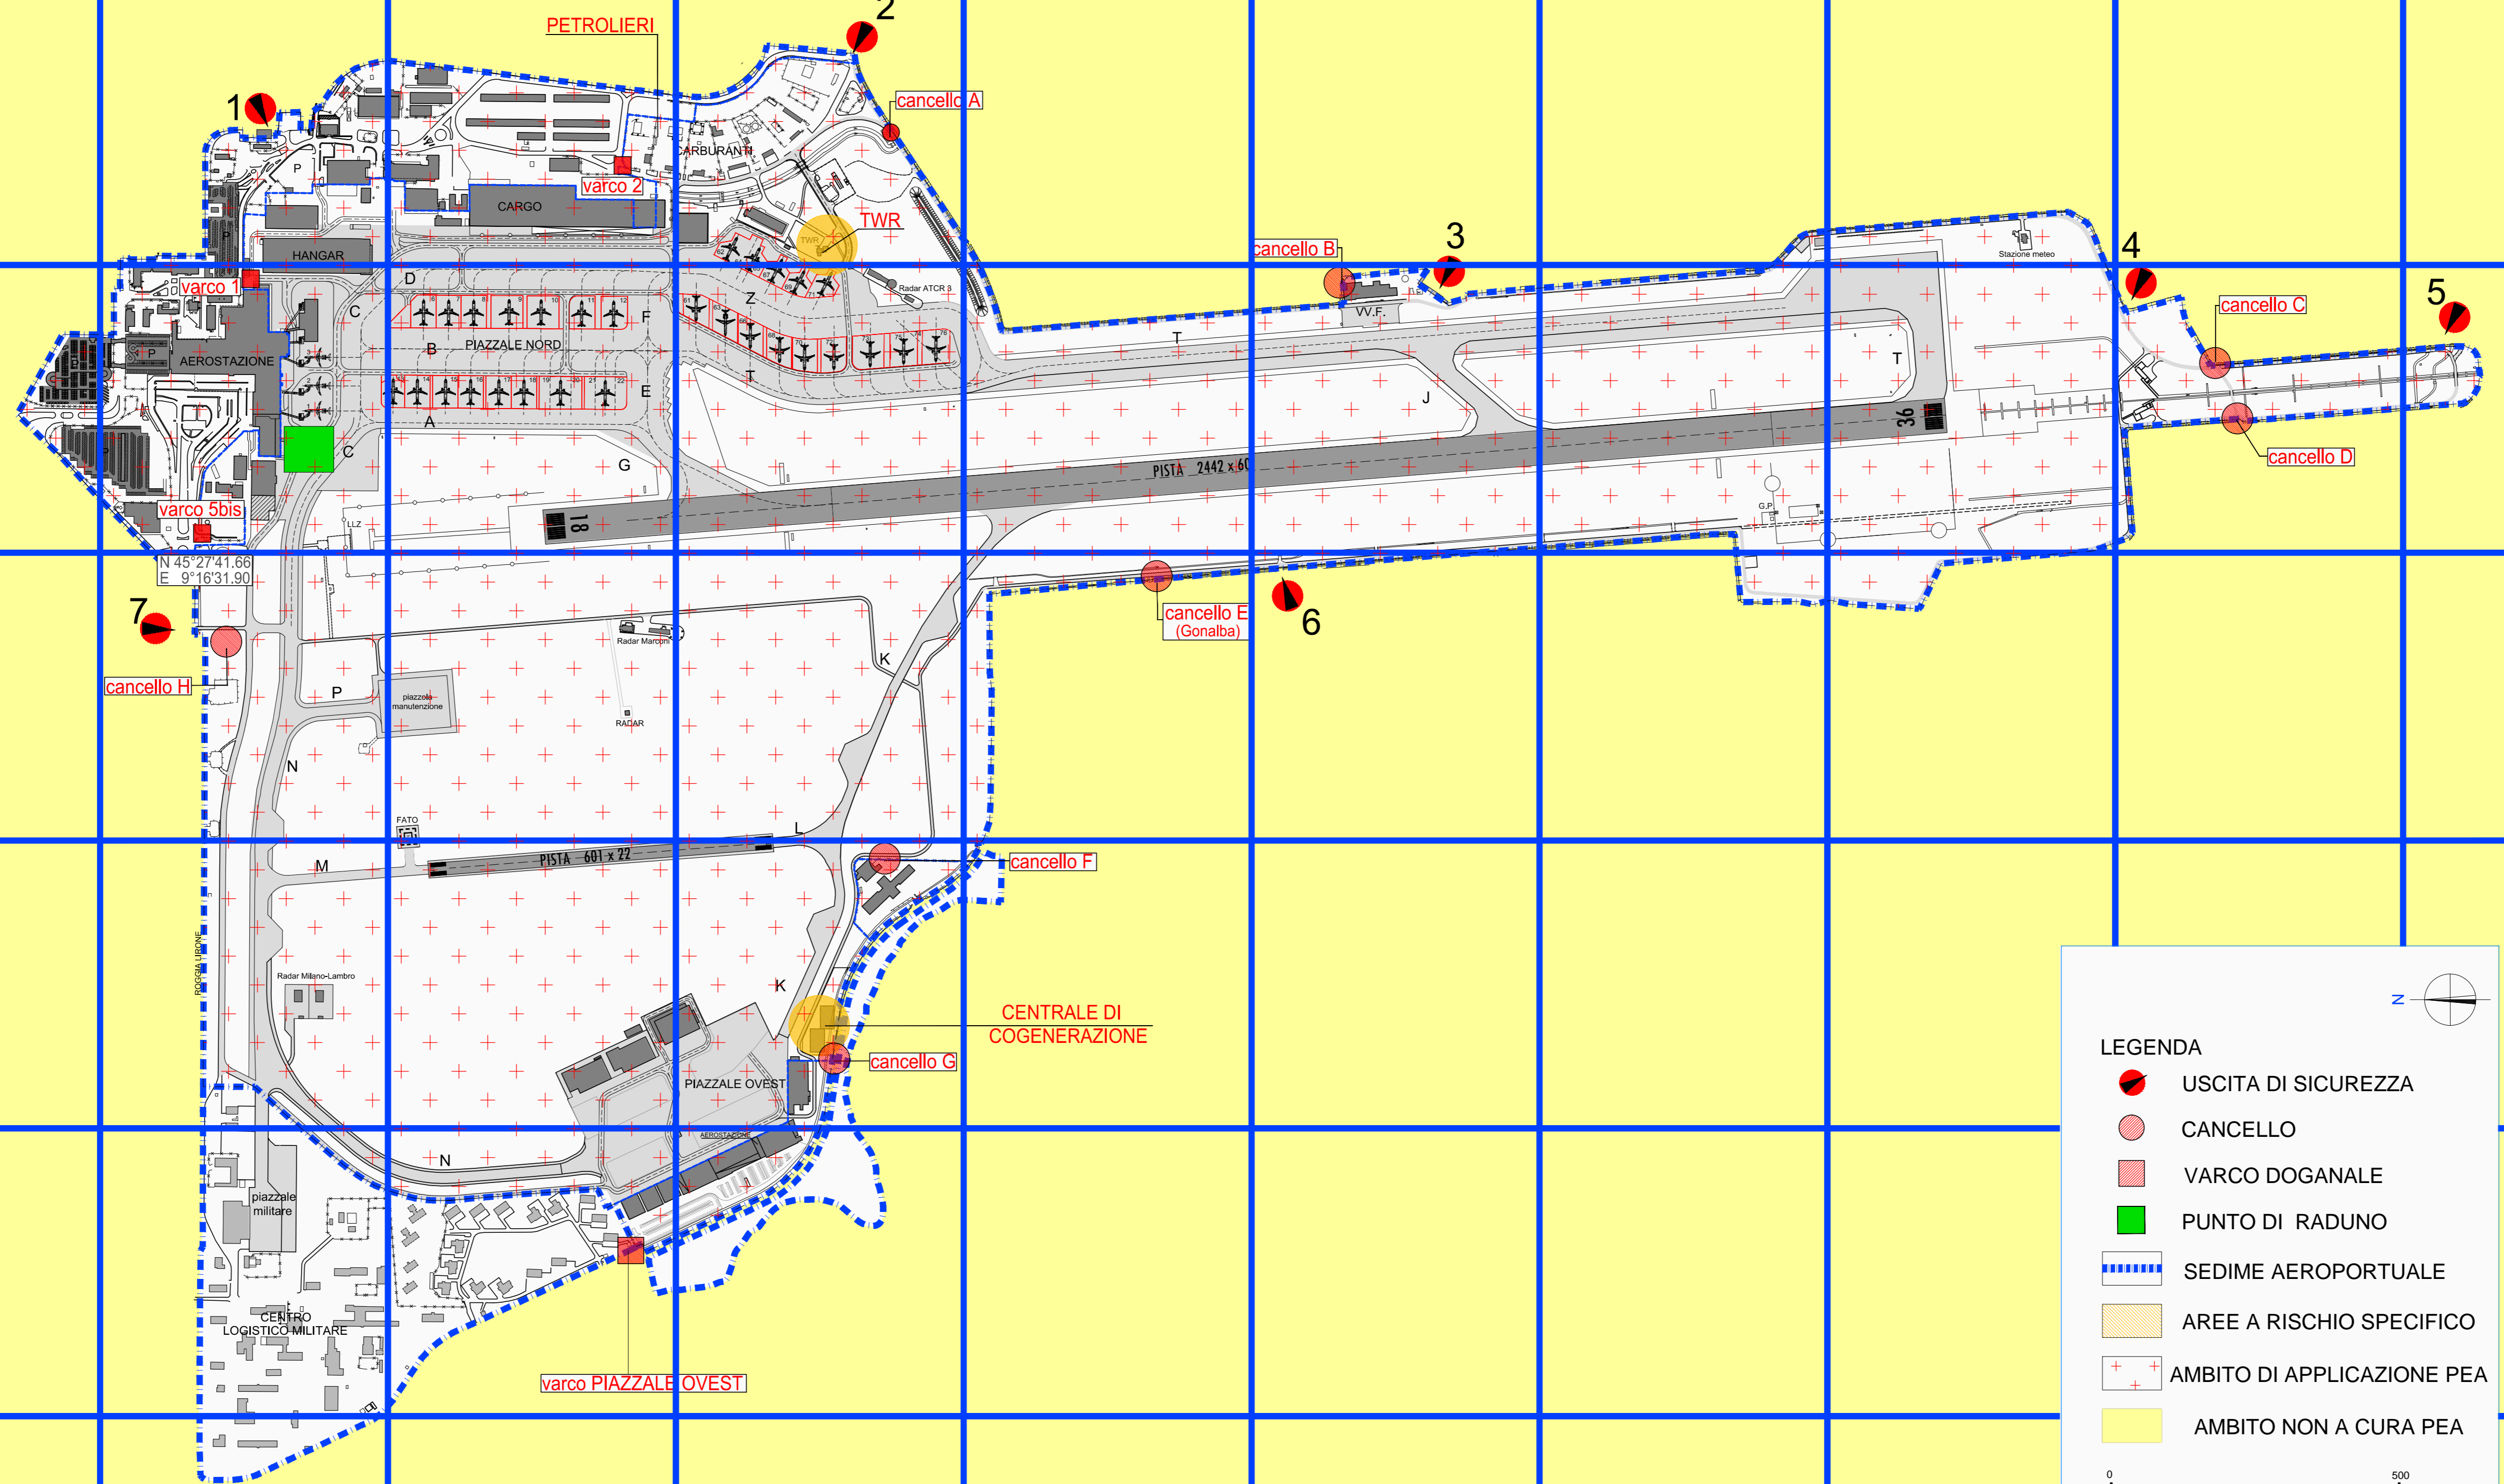

ALFA

BRAVO

CHARLIE

DELTA

ECHO

FOXTROT

GOLF

LEGENDA

- USCITA DI SICUREZZA
- CANCELLO
- VARCO DOGANALE
- PUNTO DI RADUNO
- SEDIME AEROPORTUALE
- AREE A RISCHIO SPECIFICO
- AMBITO DI APPLICAZIONE PEA
- AMBITO NON A CURA PEA

0 500 m.
DIMENSIONE GRIGLIA