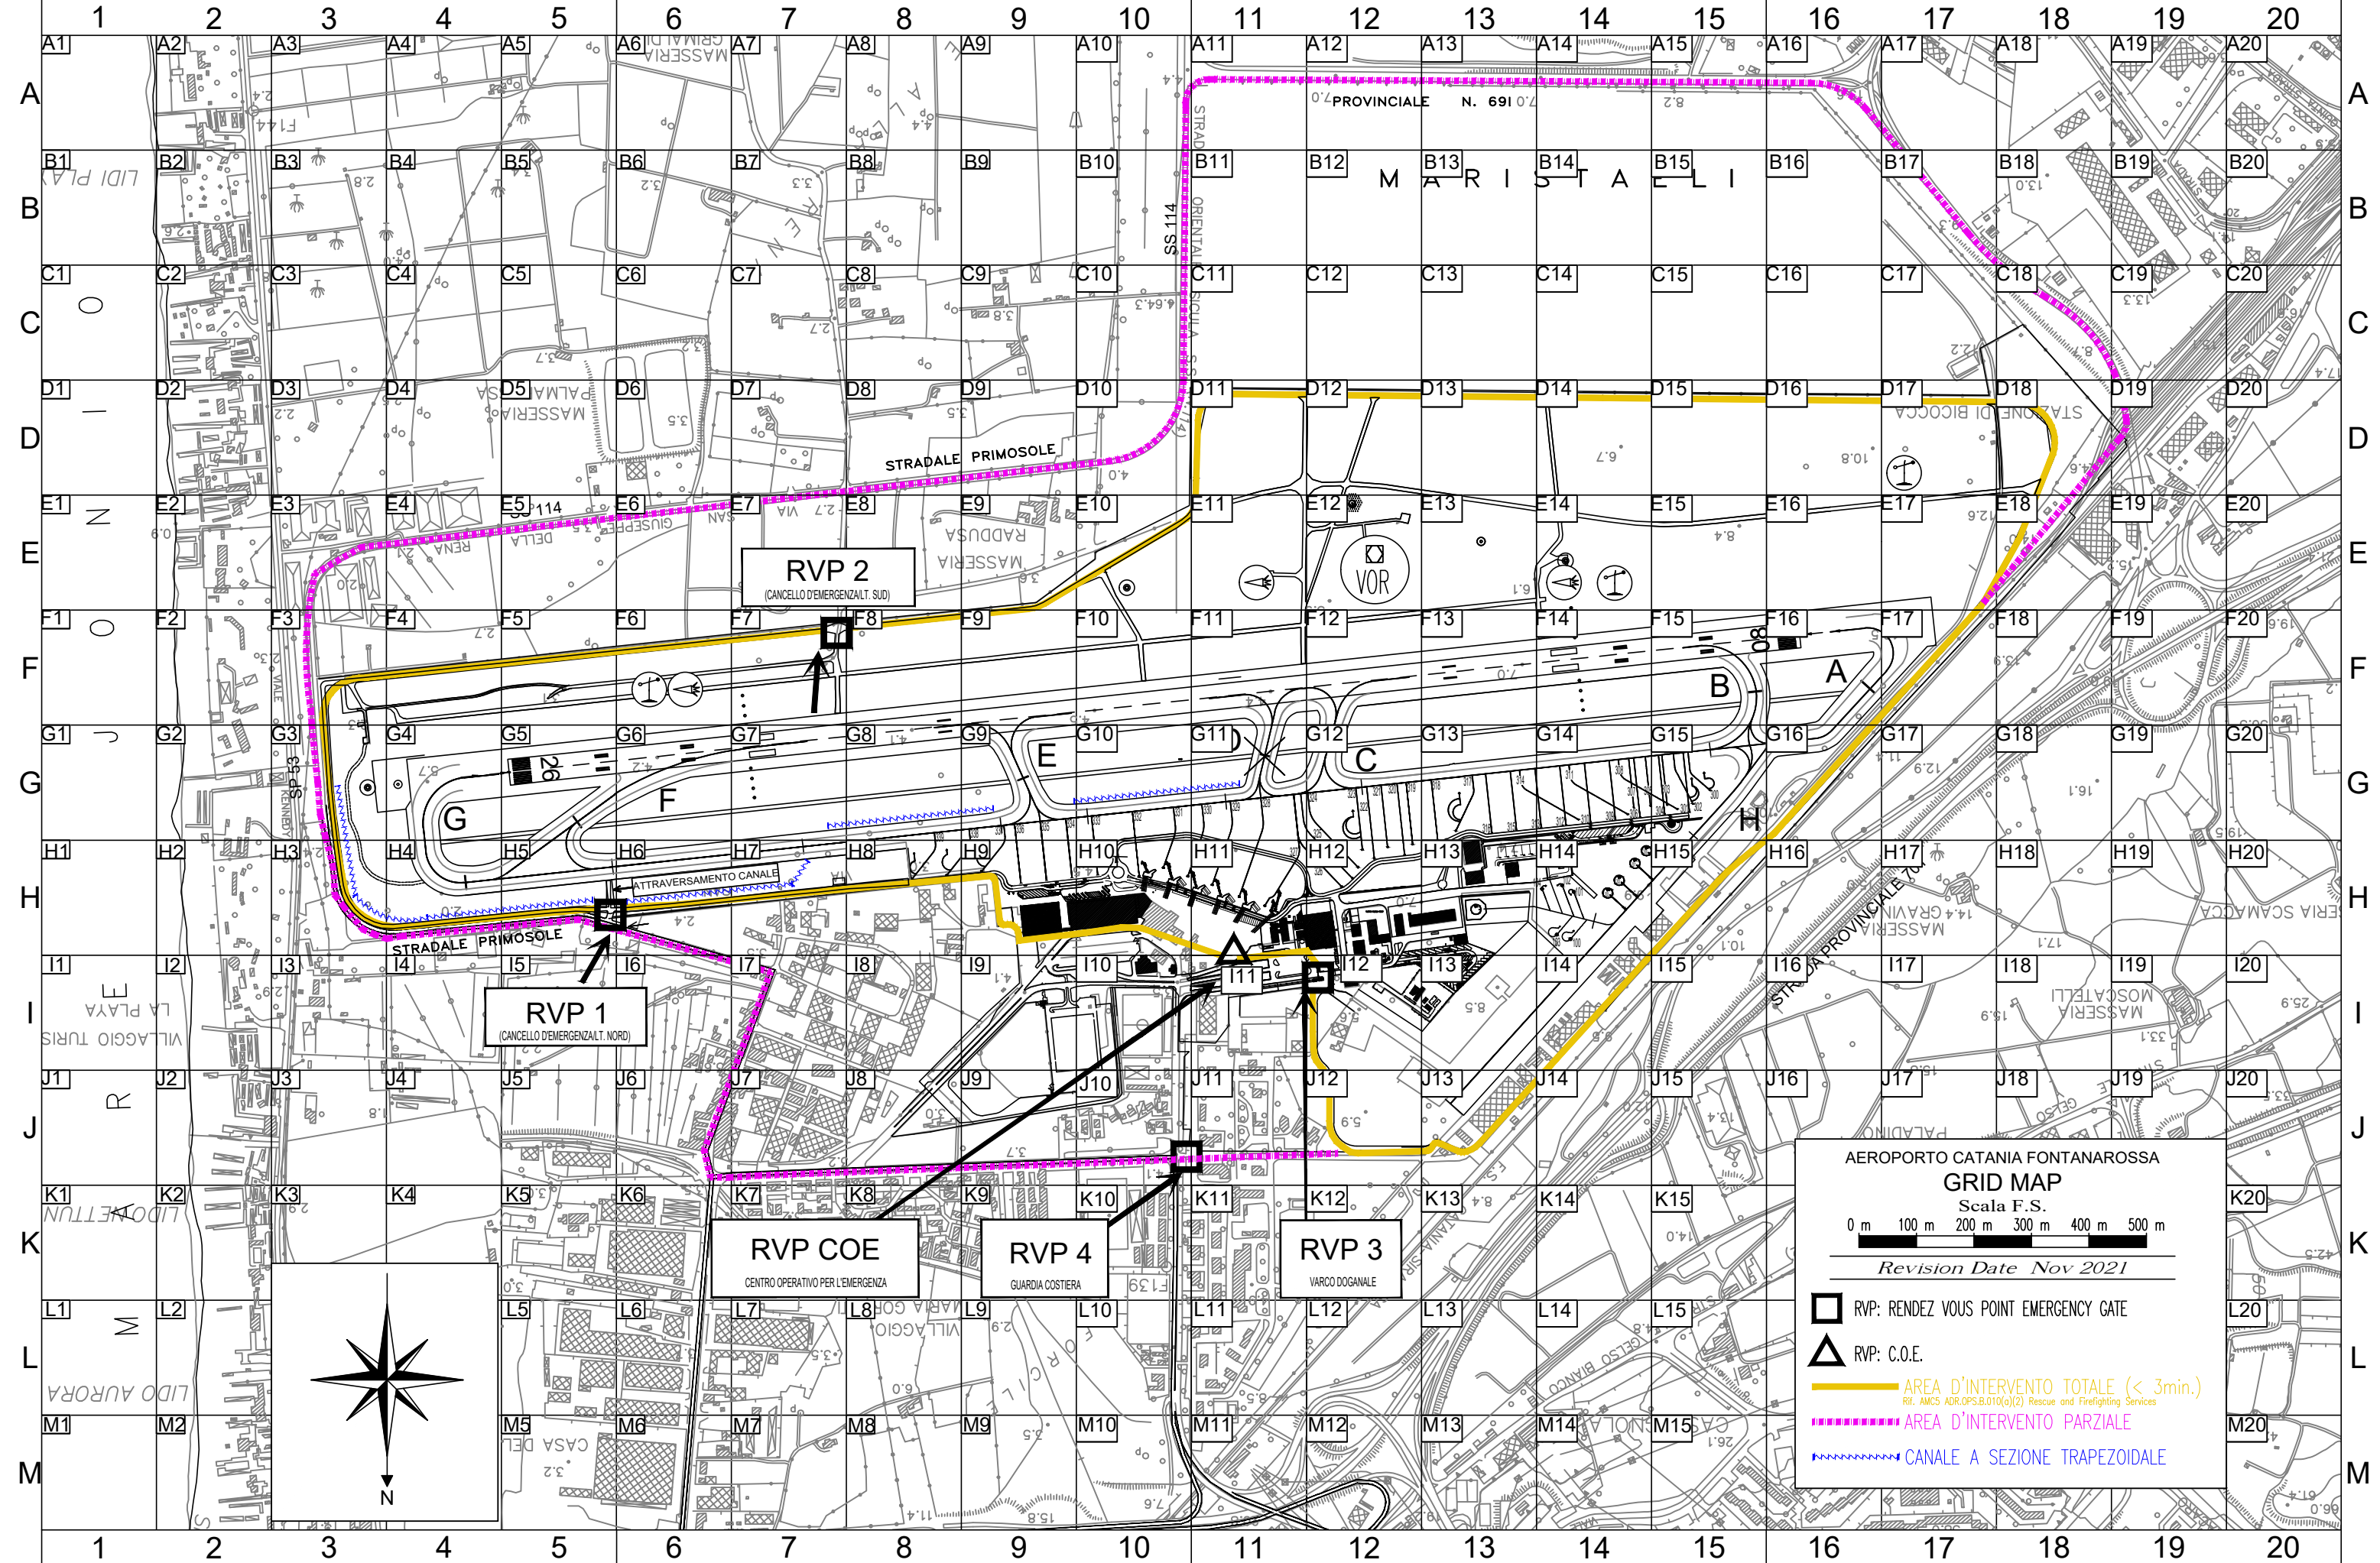

0 Km 1 Km 2 Km 3 Km 4 Km

AEROPORTO CATANIA FONTANAROSSA
GRID MAP
 Scala F.S.
 0 m 100 m 200 m 300 m 400 m 500 m
 Revision Date Nov 2021

- RVP: RENDEZ VOUS POINT EMERGENCY GATE
- RVP: C.O.E.
- AREA D'INTERVENTO TOTALE (< 3min.)
Ref. AMCS ADR.OPS.B.010(a)(2) Rescue and Firefighting Services
- AREA D'INTERVENTO PARZIALE
- CANALE A SEZIONE TRAPEZOIDALE

0 Km 1 Km 2 Km 3 Km 4 Km