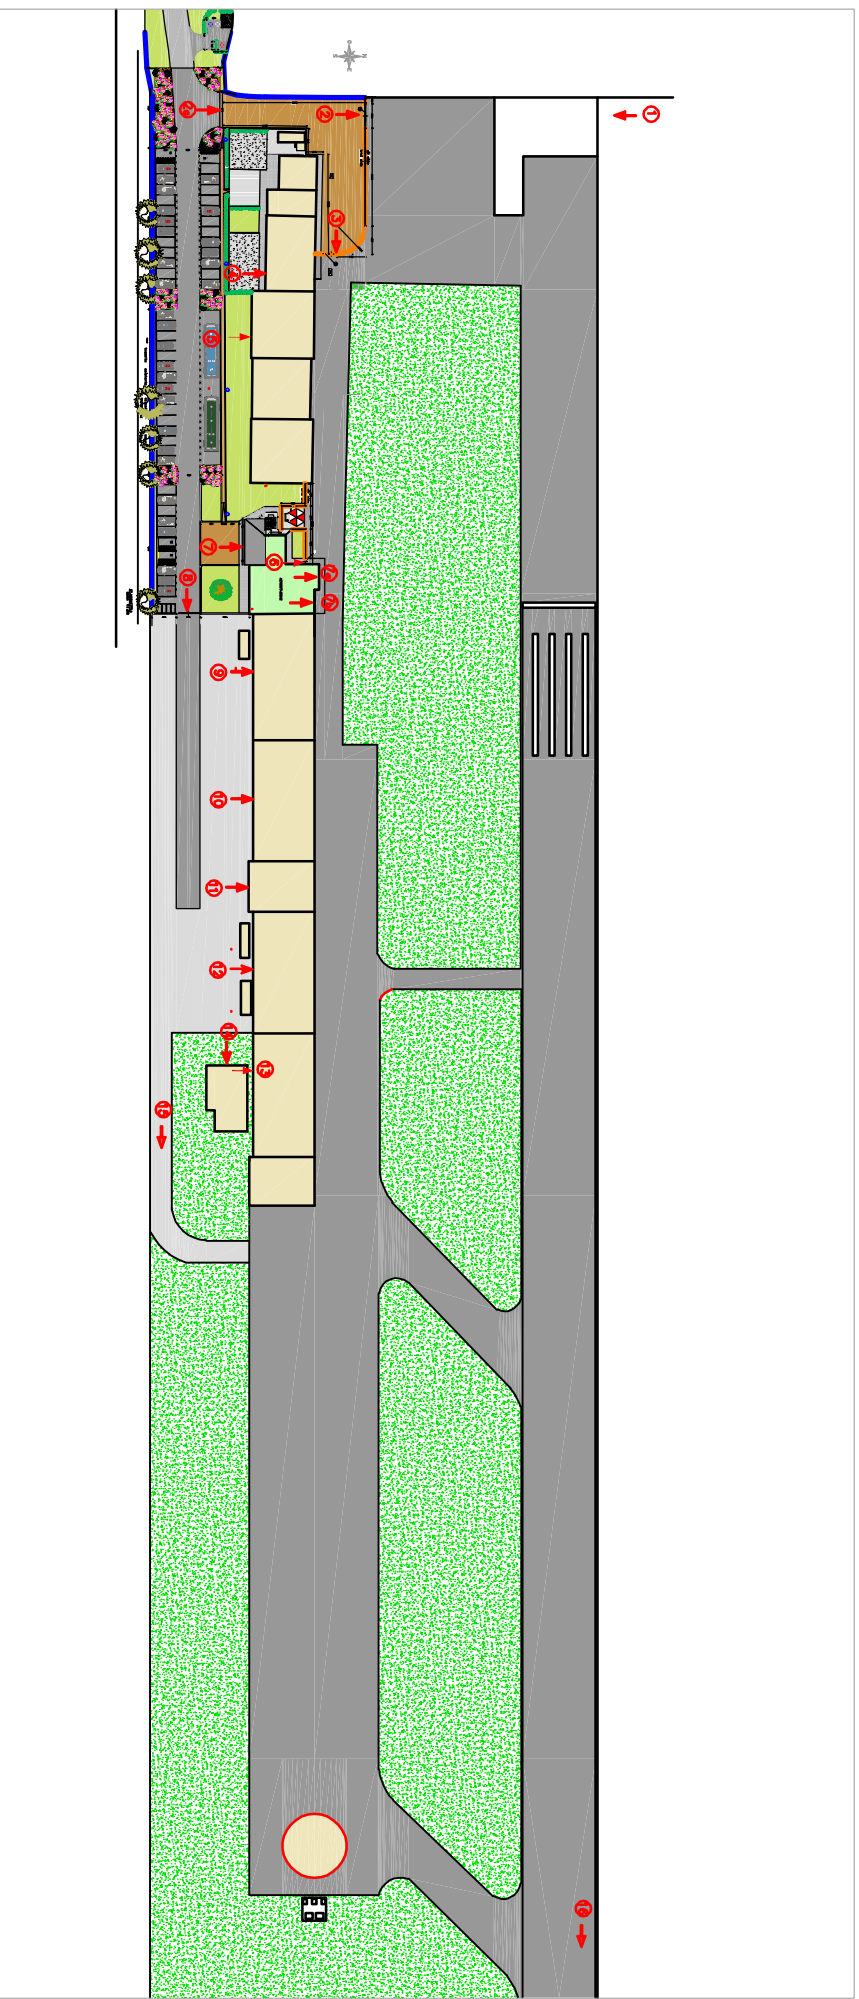

Allegato C: Accessi area Sterile

Aeroporto Lucca - Tassignano LIQL

LEGENDA:

- | | | |
|--|------------------------------------|---------------------------------|
| 1 - Testata Pista 10 (Nord) | 7a - Uscita nuovo scalo | 13 - Accesso Hangar SIMA |
| 2a - Sbarra accesso Land side | 7b - Uscita sala conferenze | 14 - Accesso Uffici Avionica |
| 2b - Cancelli carrabile Apron 1 | 8 - Cancelli area parcheggio B | 15 - cancelli Emergenza Apron 2 |
| 3 - Cancellino Fronte Bar | 9 - Accesso Hangar AEC Volo a Vela | 16 - Testata 28 |
| 4 - Porta vecchio archivio Aeroporto | 10 - Accesso Hangar SIMA | |
| 5 - Porta uscita emergenza hangar Aeroclub | 11 - Portone industriale Palazzina | |
| 6 - Accesso pedonale sotto torre | 12 - Accesso Ass Paracadutisti | |