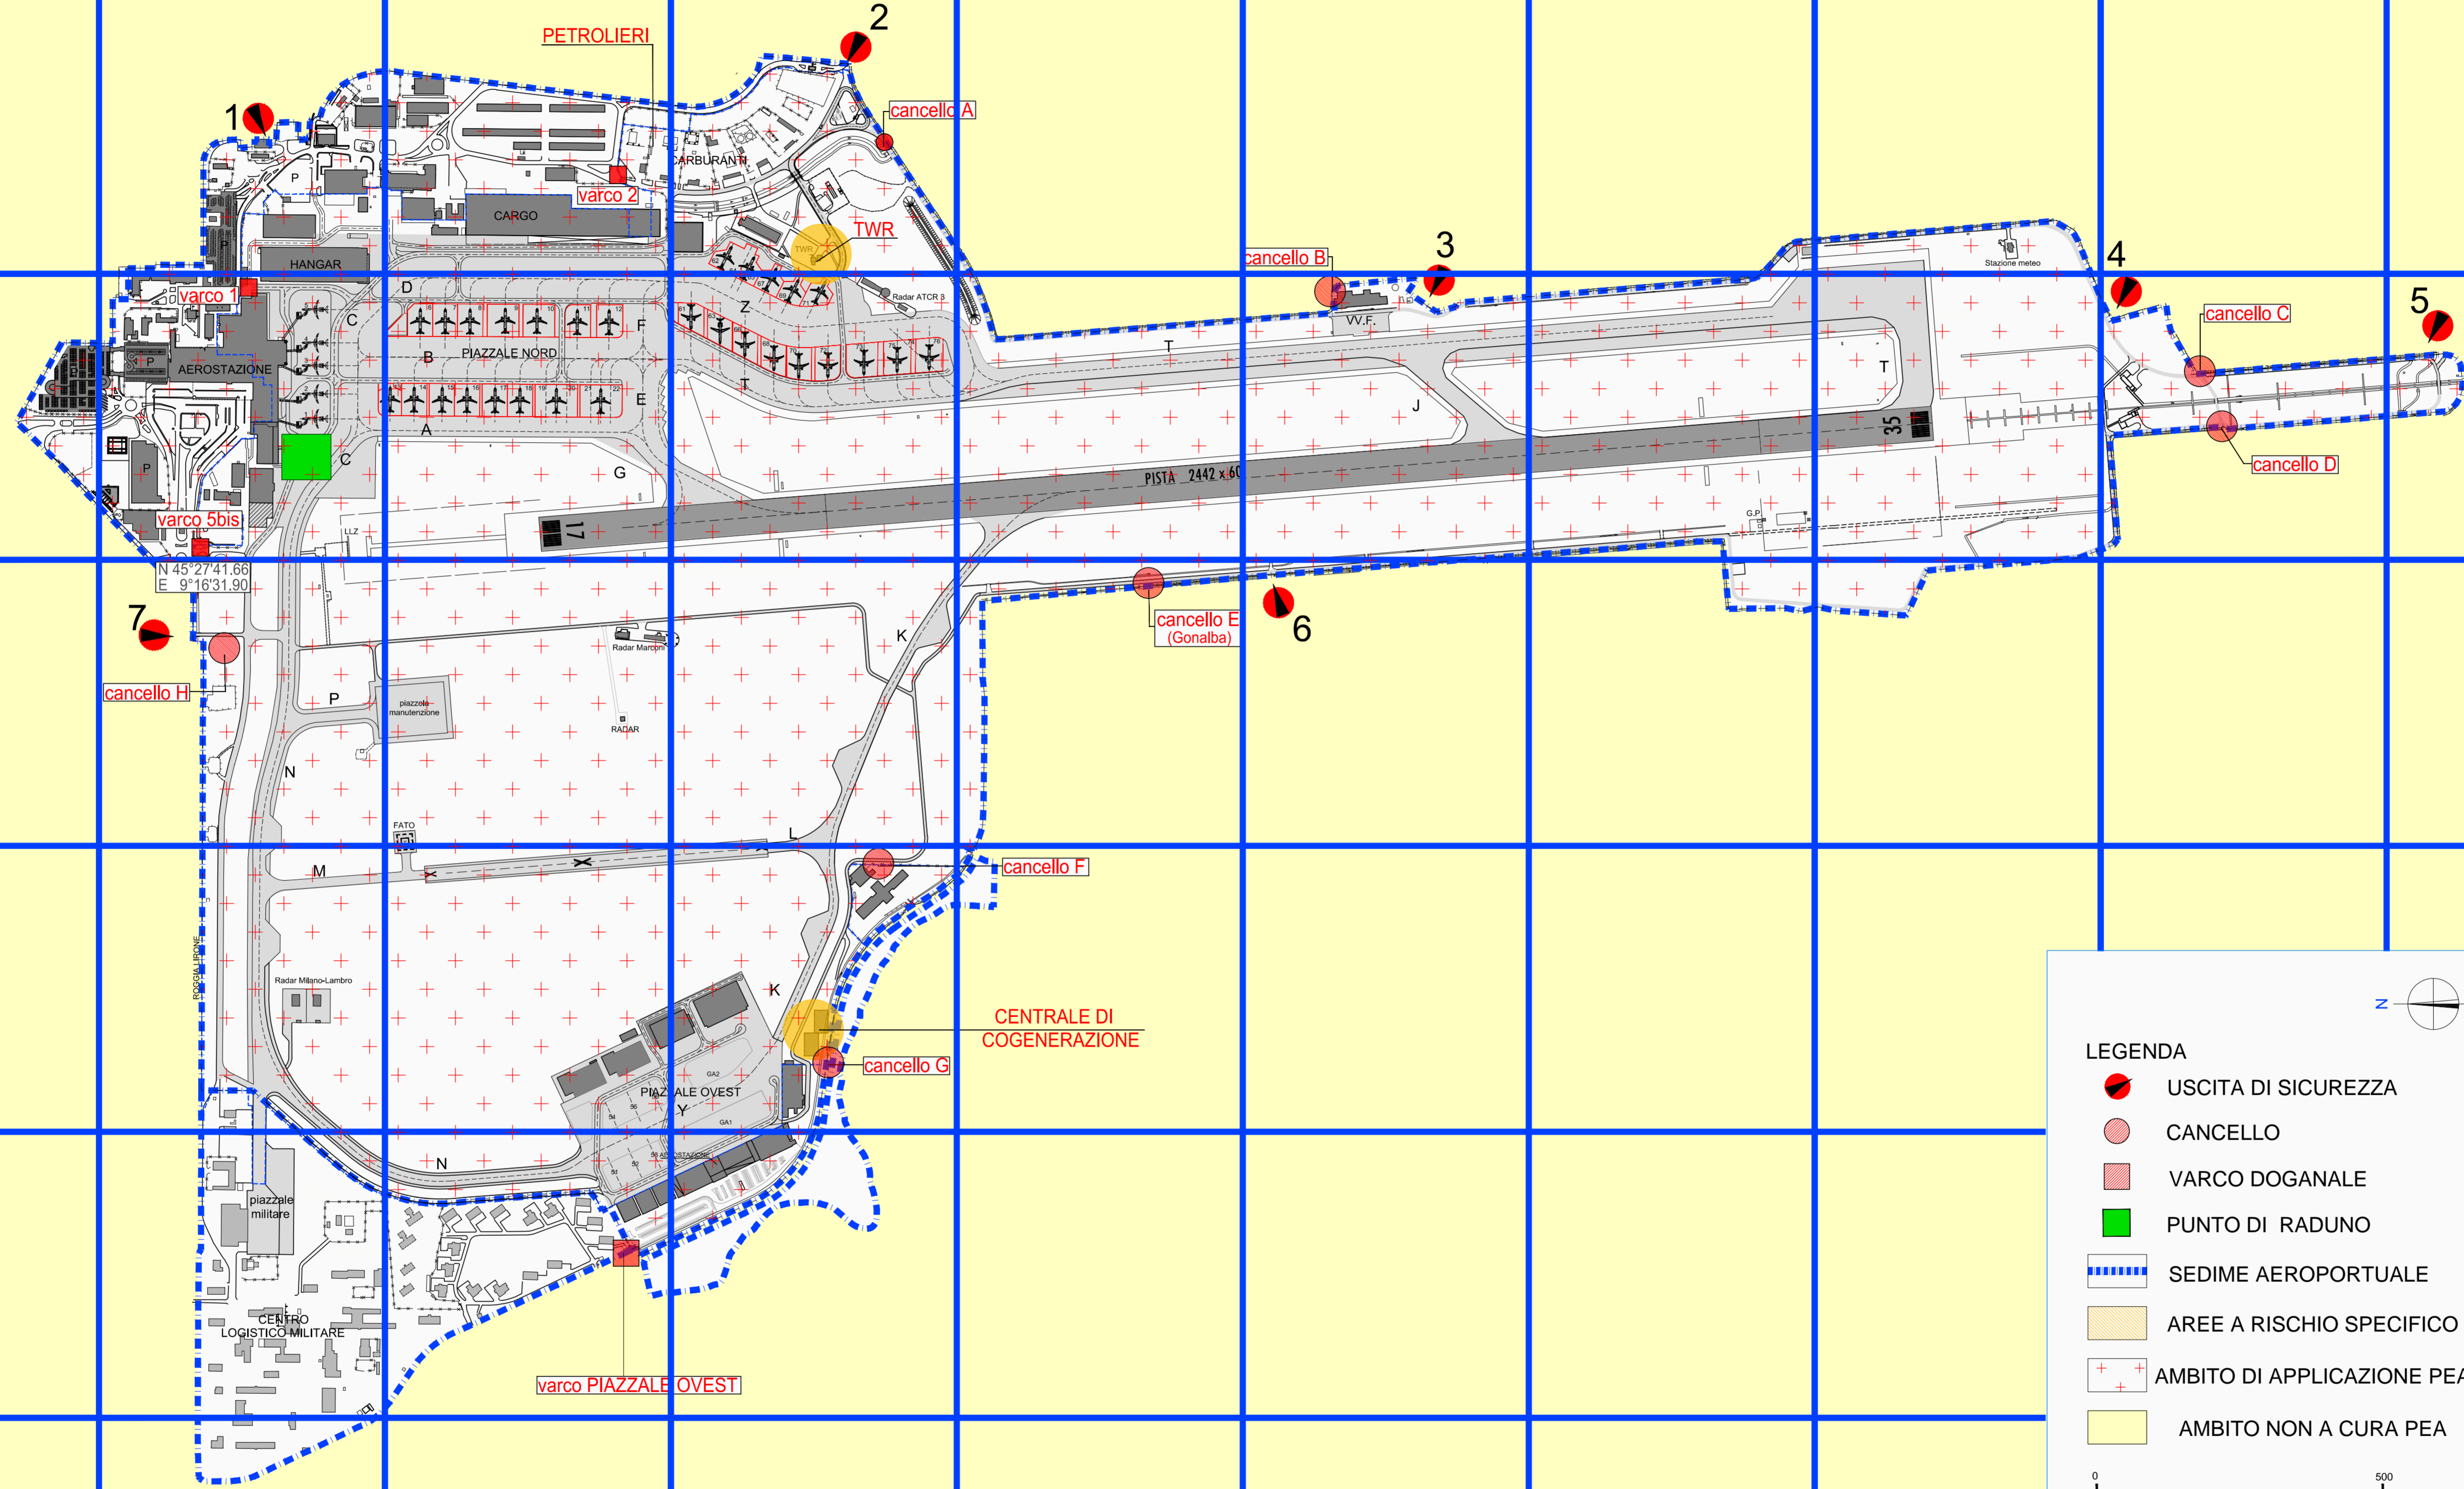

ALFA

BRAVO

CHARLIE

DELTA

ECHO

FXTROT

GOLF

LEGENDA

- USCITA DI SICUREZZA
- CANCELLO
- VARCO DOGANALE
- PUNTO DI RADUNO
- SEDIME AEROPORTUALE
- AREE A RISCHIO SPECIFICO
- AMBITO DI APPLICAZIONE PEA
- AMBITO NON A CURA PEA

0 500 mt.
DIMENSIONE GRIGLIA

1 2 3 4 5 6 7 8 9 10