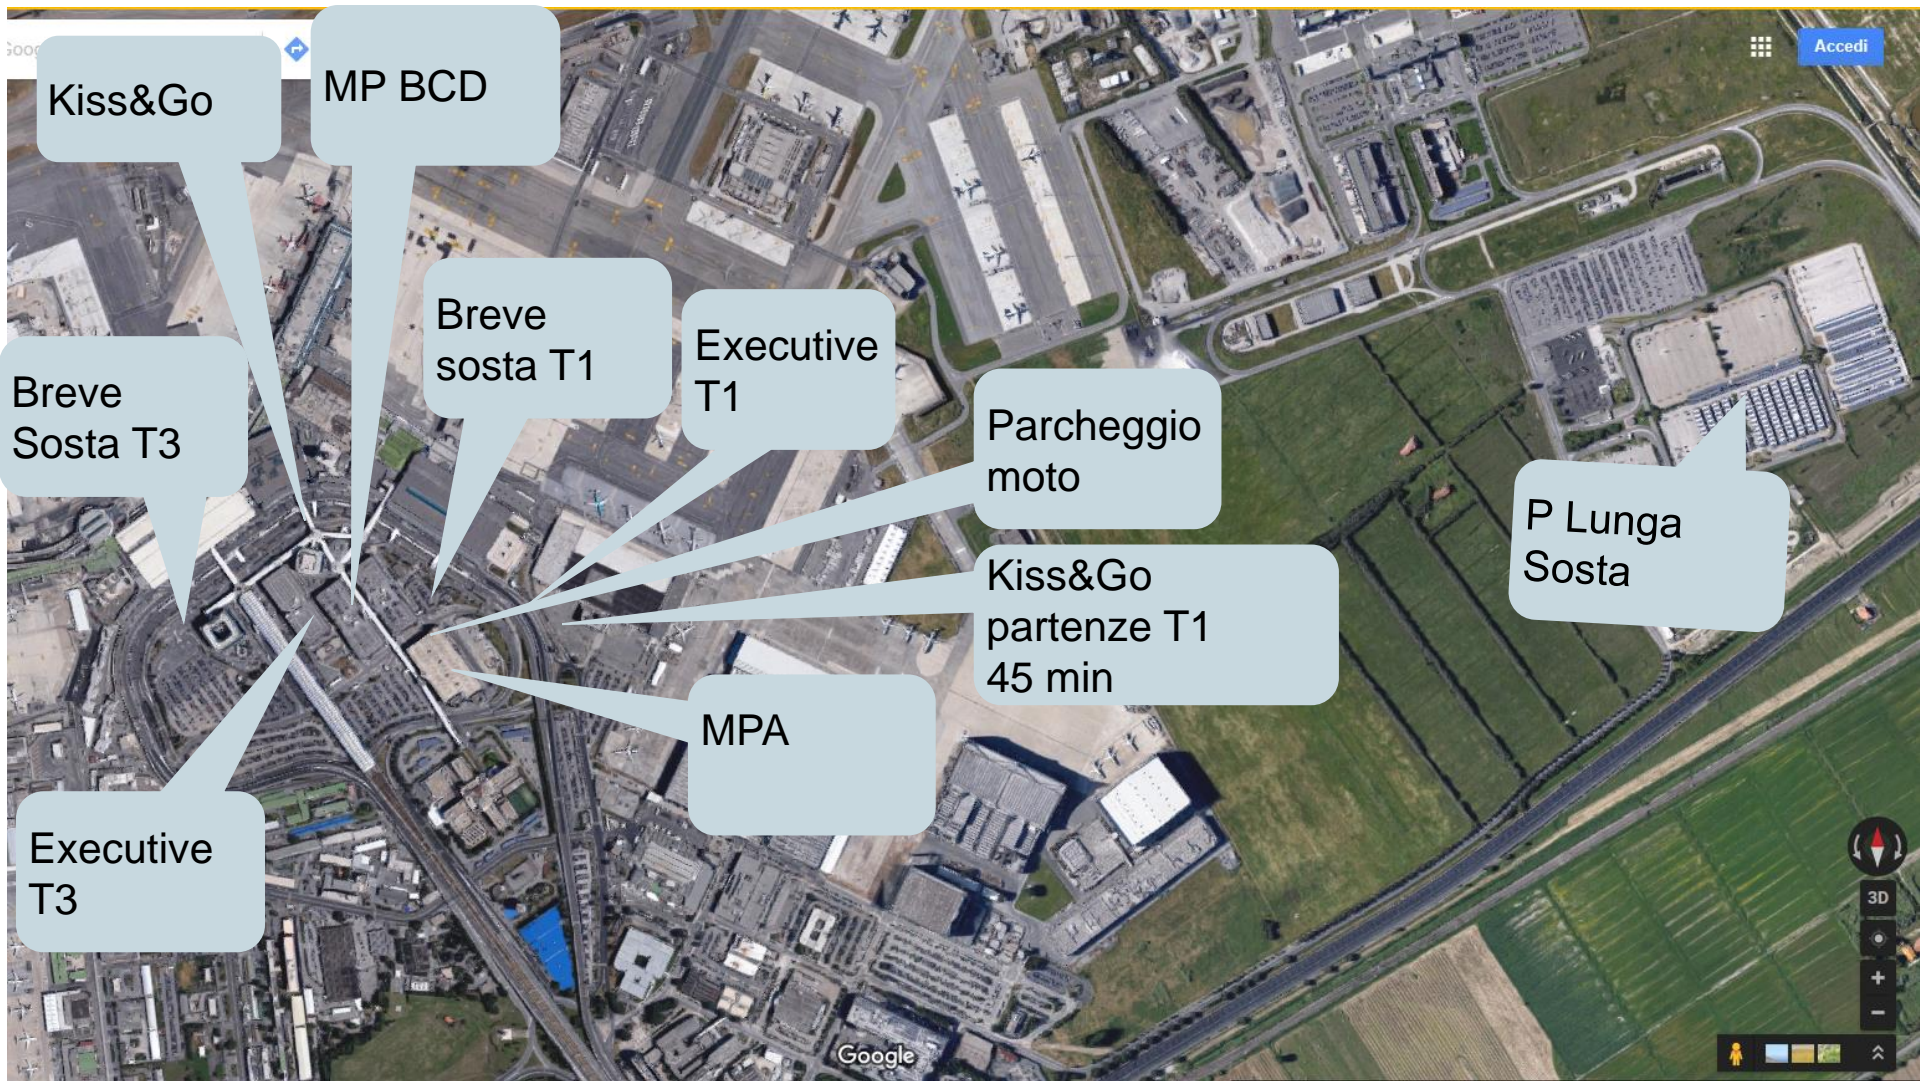

ALLEGATO N° 10

**BENI ED AREE DI PARCHEGGIO DELIMITATE DA BARRIERE DI ACCESSO E
AREE DI PARCHEGGIO NON UBICATE LUNGO LA VIABILITA' AEROPORTUALE**

Kiss&Go

MP BCD

Breve
sosta T1

Executive
T1

Parcheggio
moto

P Lunga
Sosta

Kiss&Go
partenze T1
45 min

MPA

Breve
Sosta T3

Executive
T3