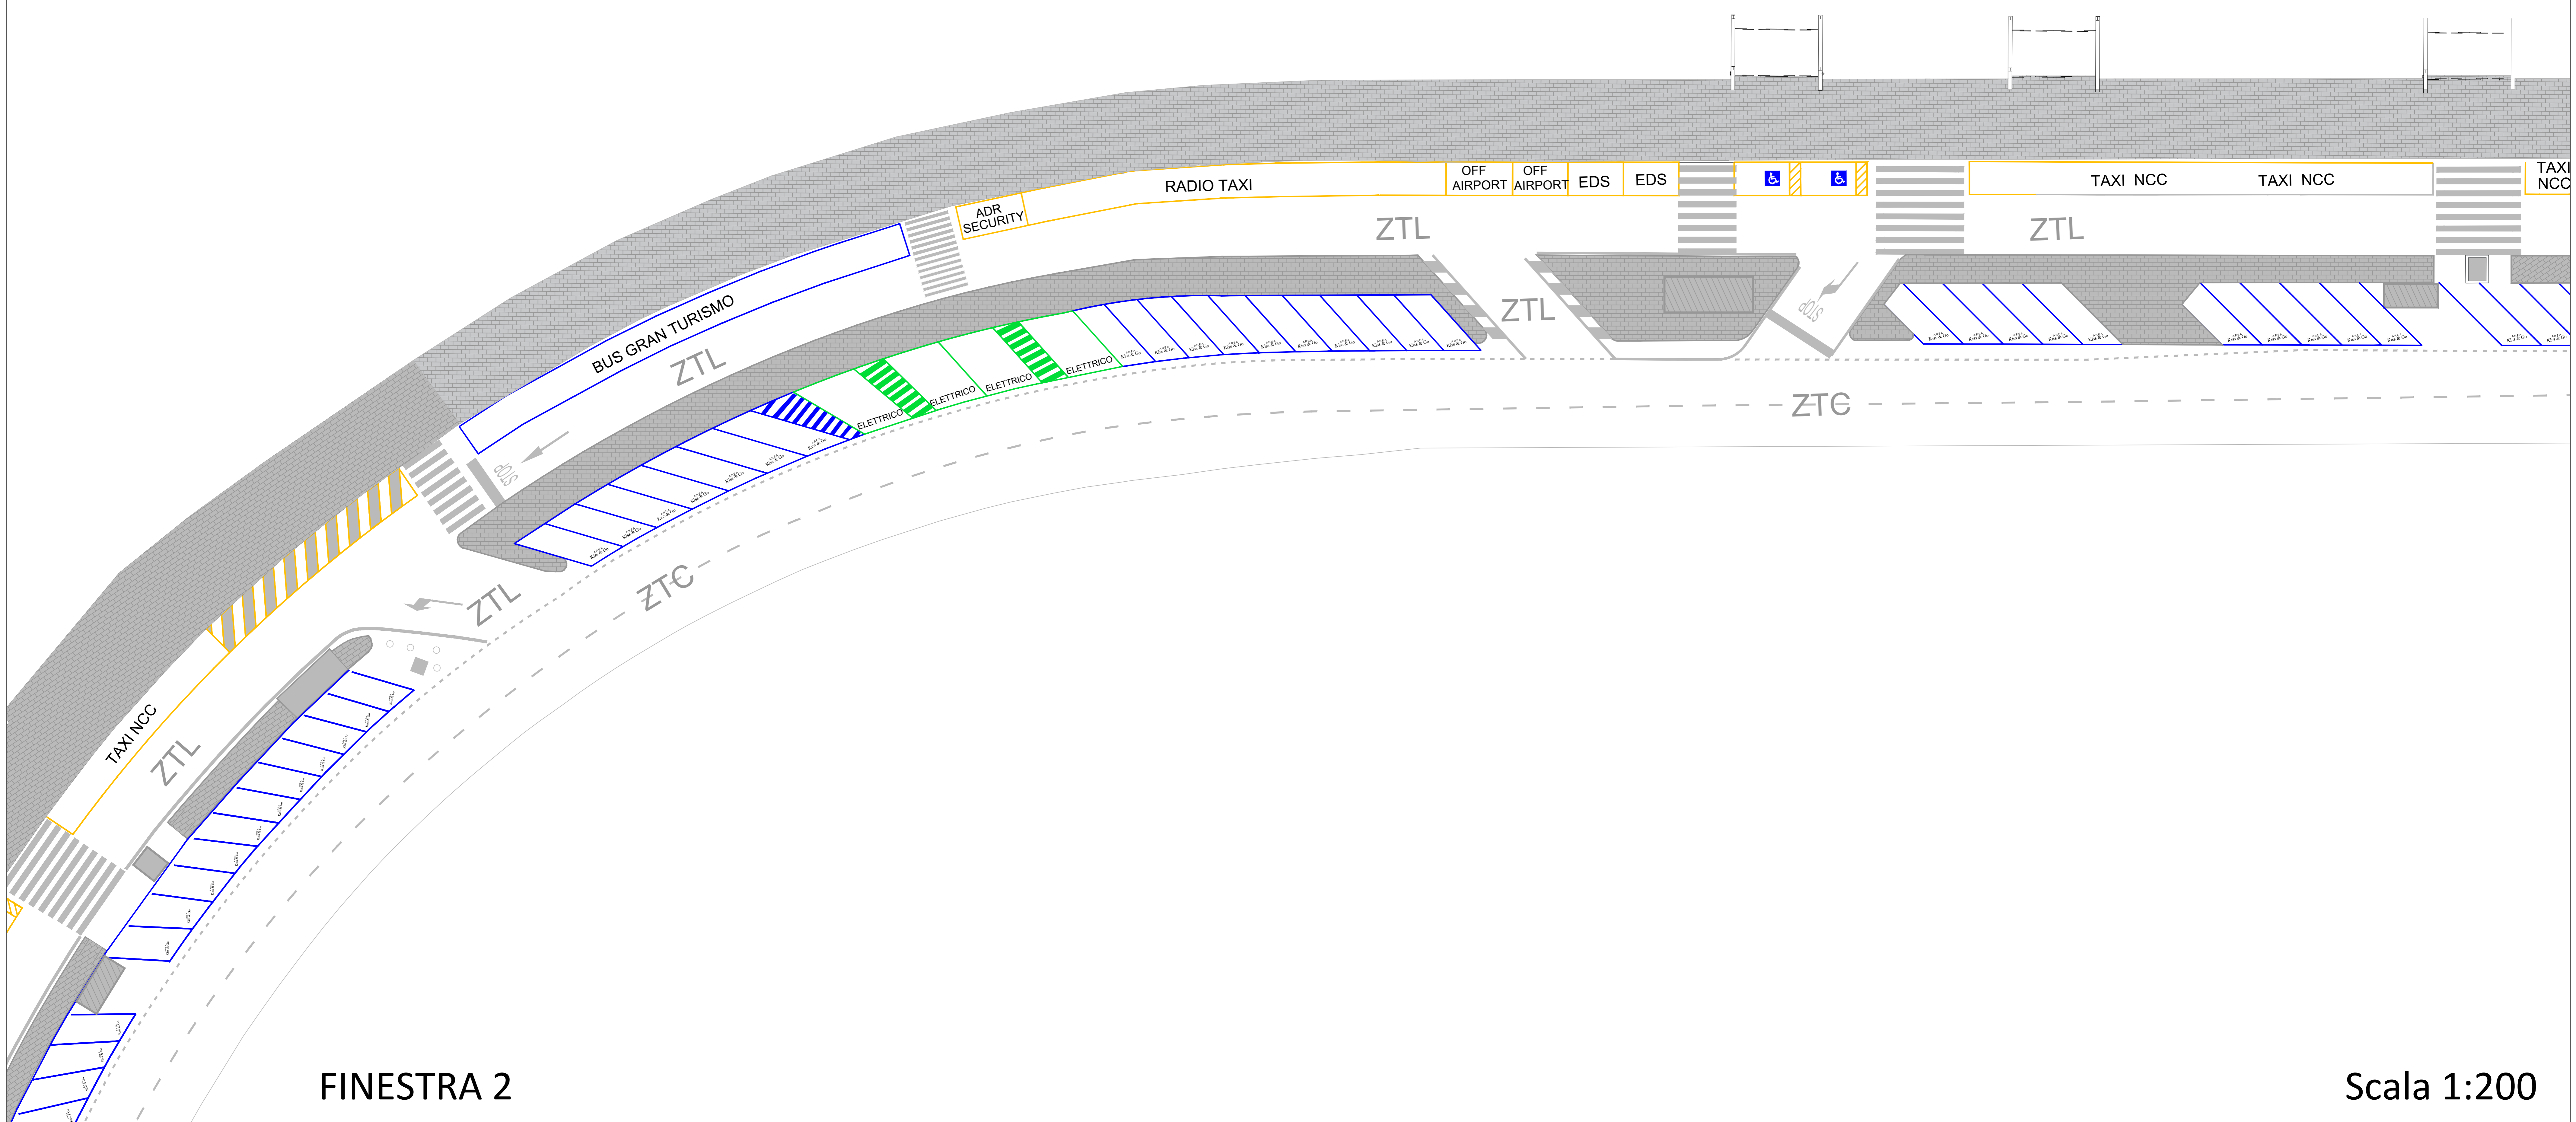

AEROPORTO L. DA VINCI

Allegato 2 PARTENZE T1_F2 ovest

TERMINAL 1

FINESTRA 2

Scala 1:200