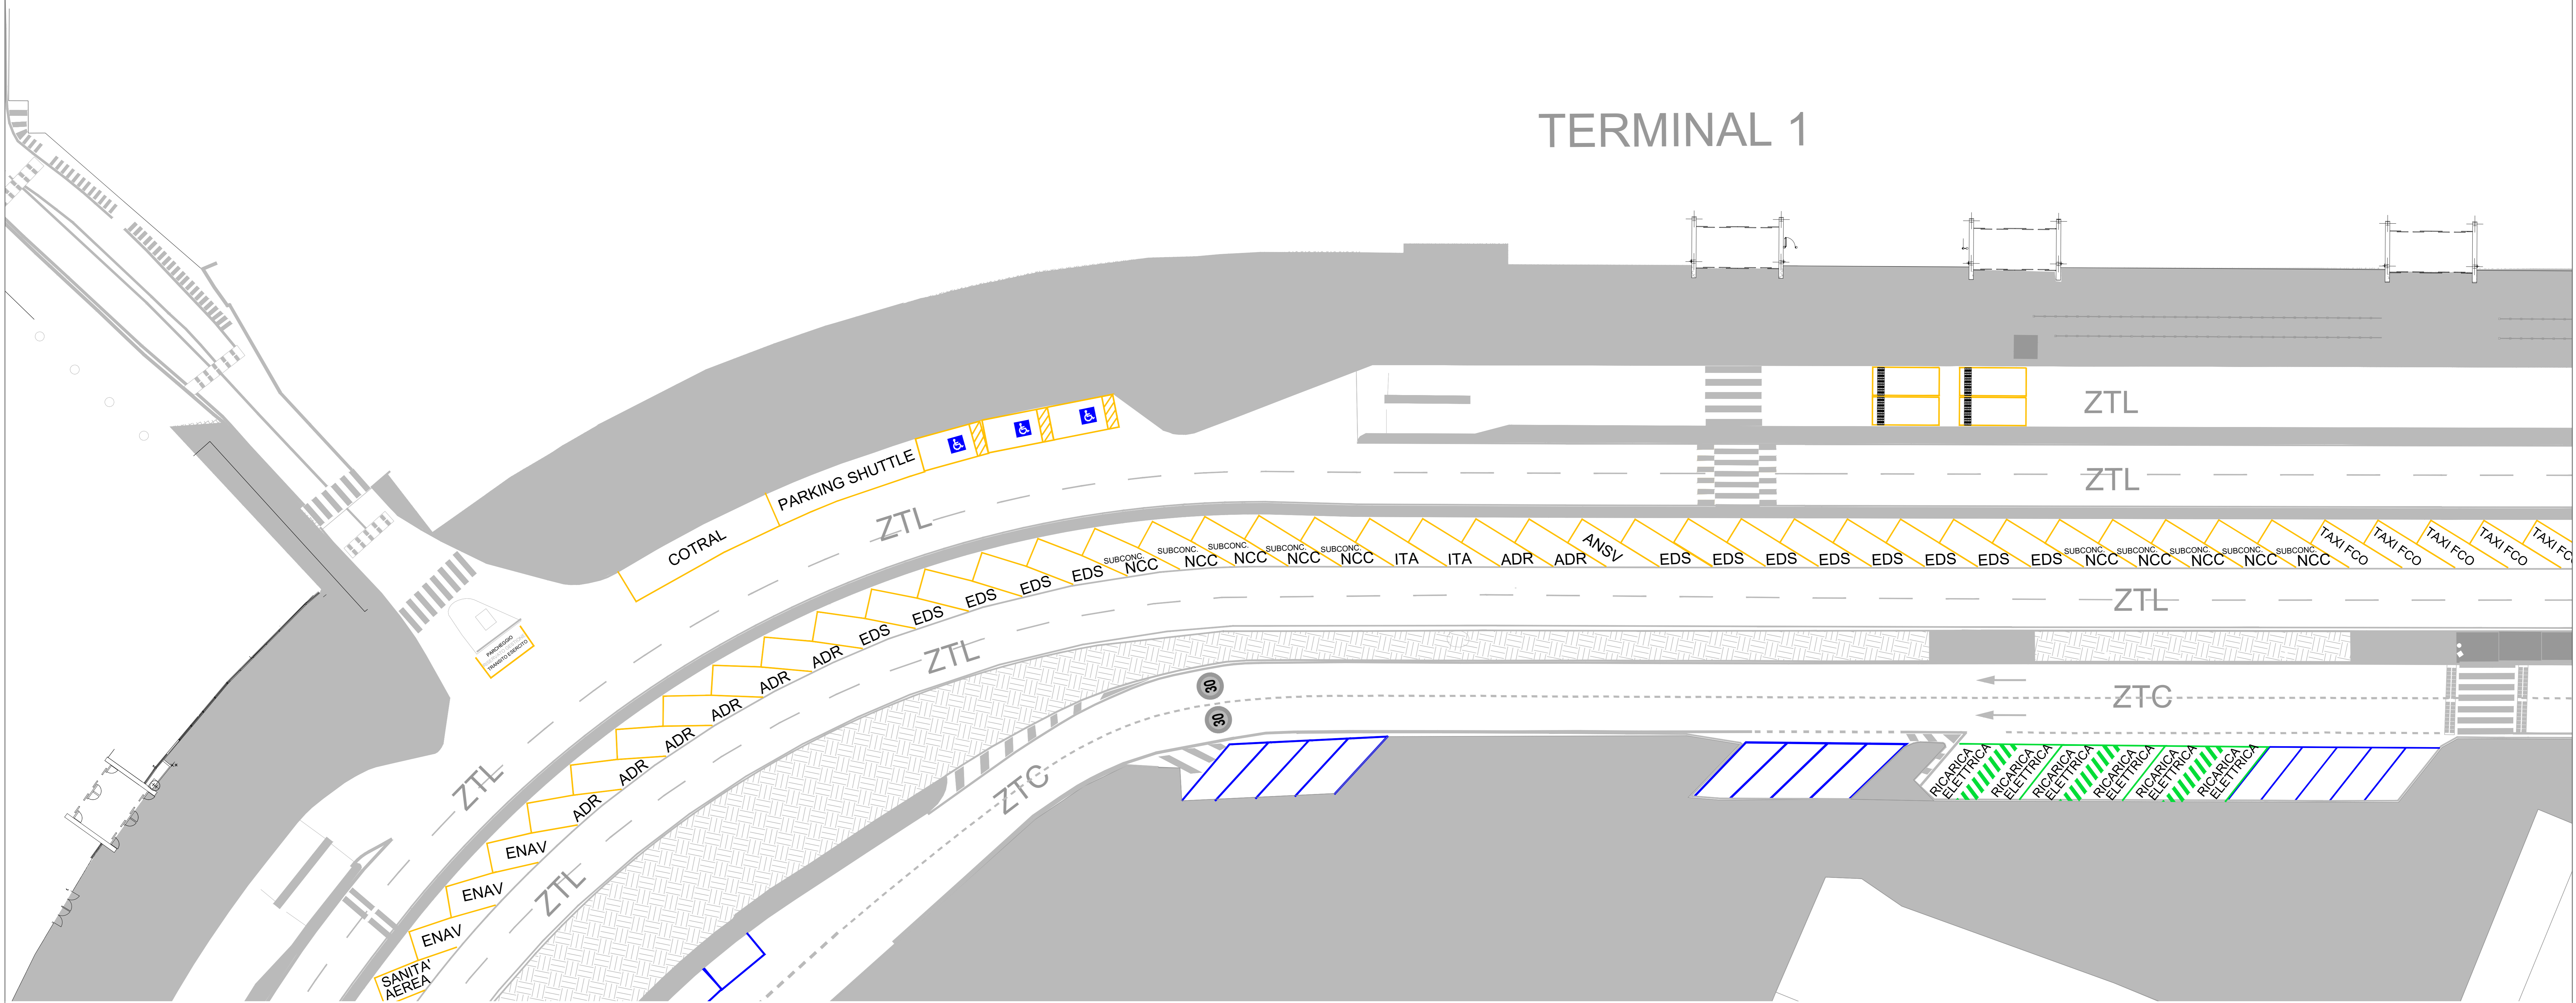

AEROPORTO L. DA VINCI

Allegato 6 ARRIVI T1_F2 ovest

FINESTRA 2

Scala 1:200