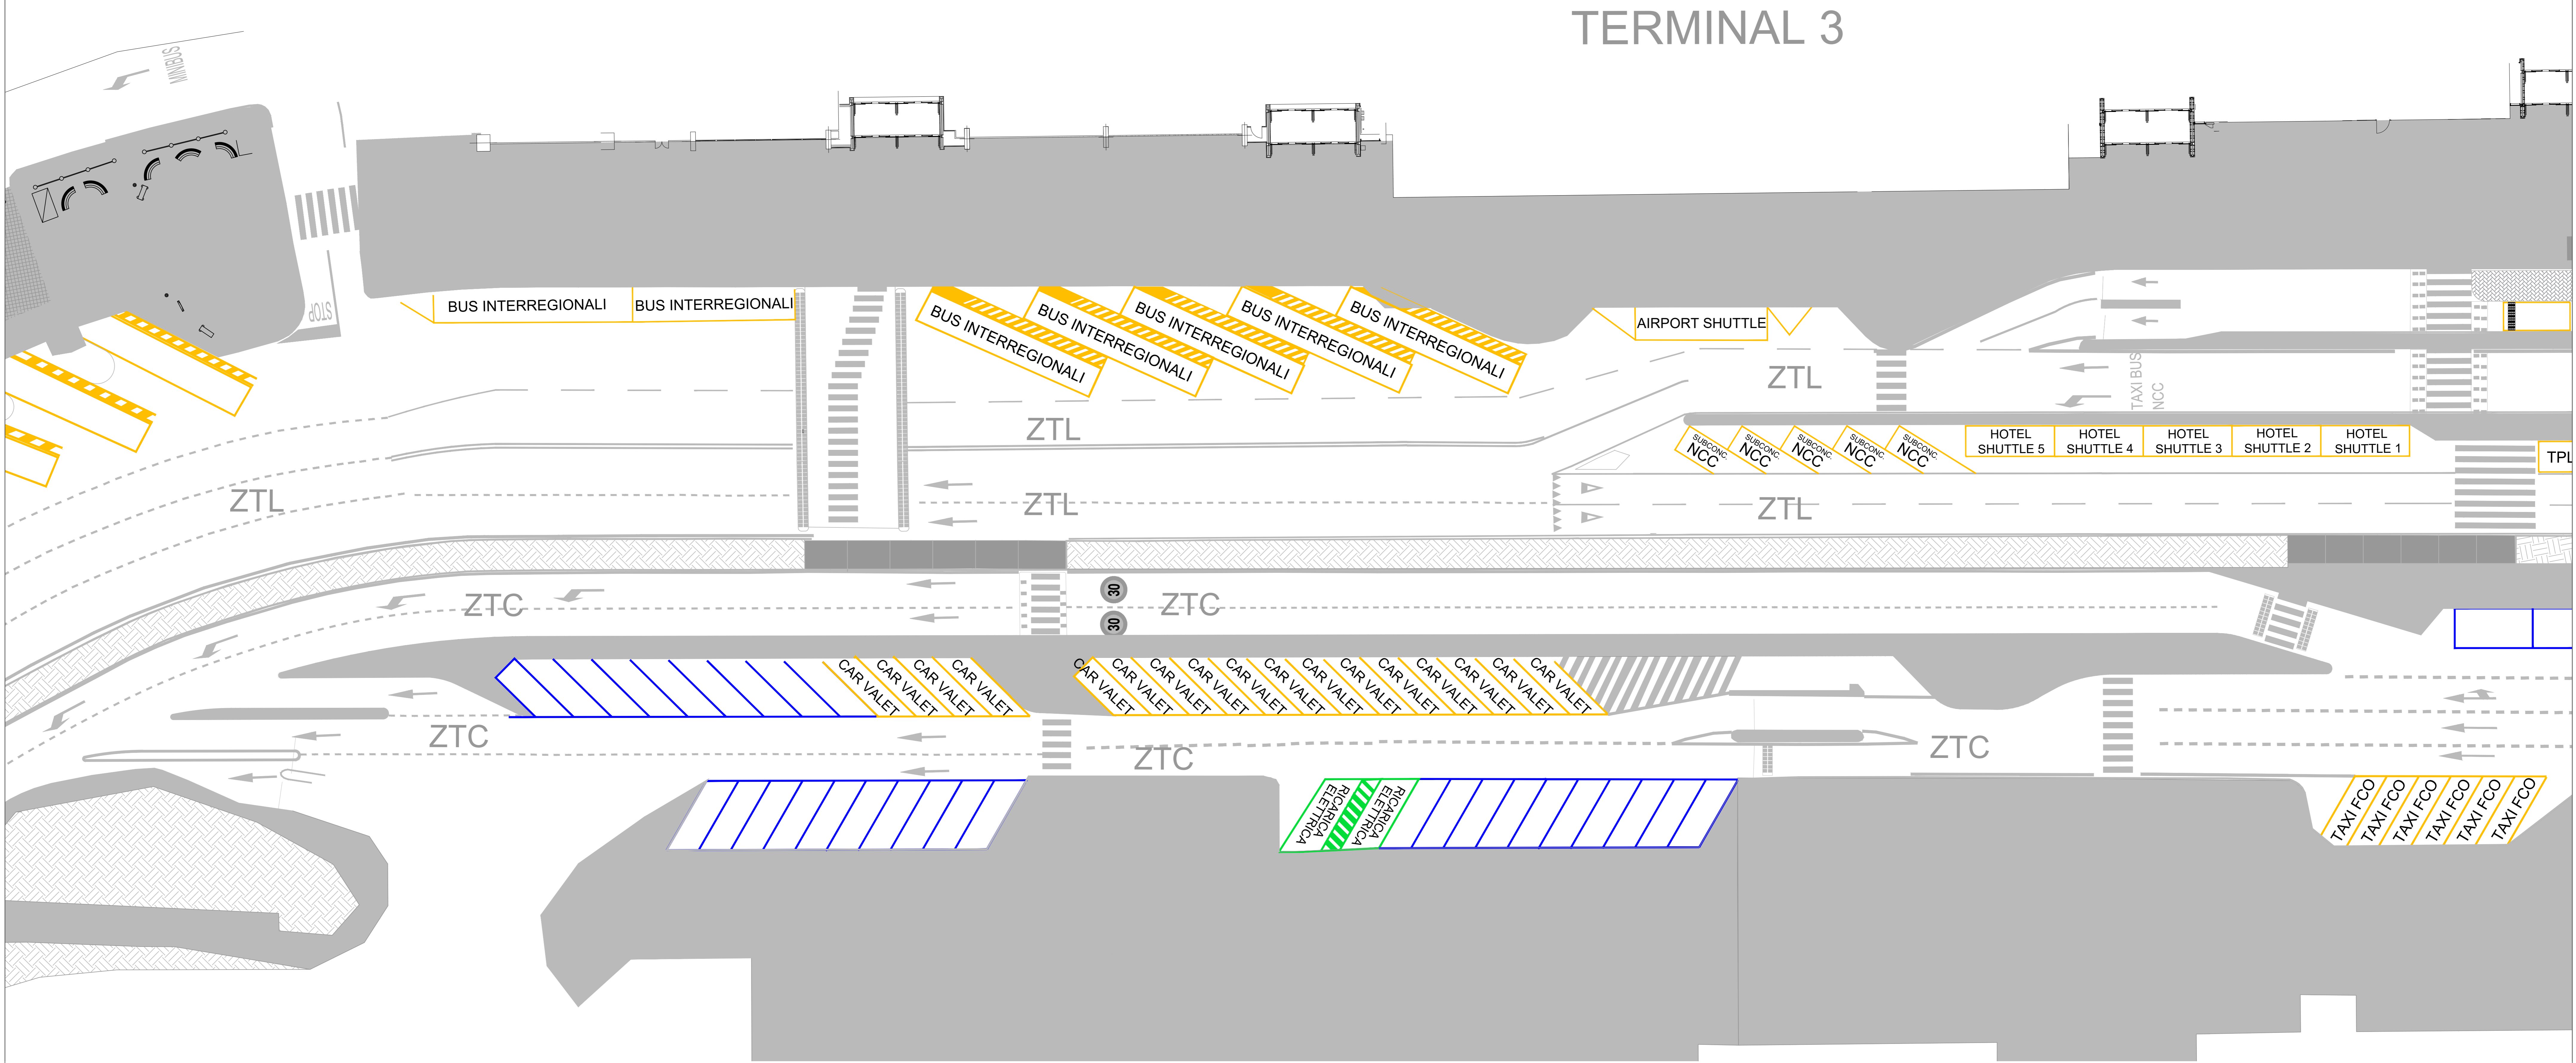

AEROPORTO L. DA VINCI

Allegato 8 ARRIVI T3_F2 ovest

FINESTRA 2

Scala 1:200